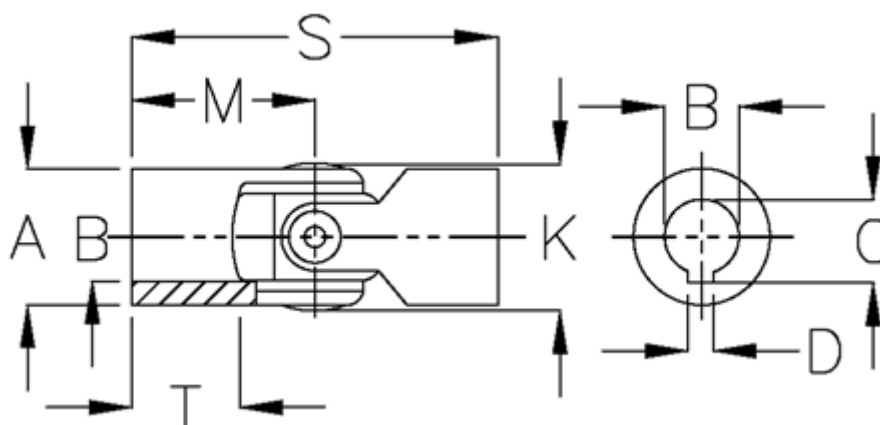

Varenummer: 07713403
Beskrivelse: Enkelt krydsled med glideleje
0.713.403

Mål

A	= 13	T = 12
B H7	= 8	
C	= 9.0	
D	= 2	
K	= 14.0	
M	= 21	
MD max. Nm	= 6	
s	= 42	